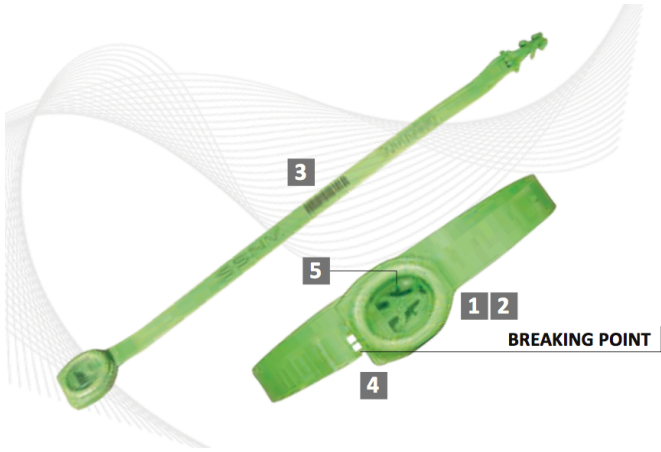

Indicative Seal · Data Sheet

Simulock

Tamper-Evident Ring Seal

Simulock seal ใช้งานง่ายและตรวจสอบได้ง่าย เป็นซีลที่มีเหมาะกับการใช้งานหลายชนิดเพราะให้ความปลอดภัยในระดับที่น่าพอใจด้วยการใช้งานที่ย่งยากน้อยที่สุด Simulock seals มีคุณลักษณะเฉพาะหลายอย่างทำให้เป็นซีลที่ดีกว่าซีลล็อคแบบวงแหวนทั่วไปมาก

Simulock seal สามารถทำเครื่องหมายต่างๆเช่น Serial Number , ชื่อลูกค้าหรือโลโก้และบาร์โค้ดรูปแบบต่างๆด้วยวิธี Laser Marking

Simulock seal ใช้กันอย่างแพร่หลายในรถบรรทุก, รถขนส่งน้ำมัน , คลังสินค้า, รถไฟ และ ตู้คอนเทนเนอร์

Features

- 1 ส่วนพลาสติกโปร่งใสเป็นคุณลักษณะเฉพาะที่พัฒนาขึ้นเพื่อให้สามารถตรวจสอบกลไกการล็อคได้อย่างรวดเร็วและง่ายดาย
- 2 ส่วนพลาสติกโปร่งใสถูกเชื่อมด้วย Ultrasonic ไปกับซีลล็อค โดยการเชื่อมแบบ Ultrasonic เป็นแบบถาวรและแข็งแรง การตัดหรือถูกทำให้เปิดจะแสดงหลักฐานที่ชัดเจนว่ามีการปลอมแปลง
- 3 Simulock seals ถูกประทับเครื่องหมายด้วยเลเซอร์ ซึ่งมีการทำเครื่องหมายในระดับความปลอดภัยสูงสุด
- 4 มี Breaking point ช่วยให้ออกซีลได้ง่าย และอีกหนึ่งคุณลักษณะด้านความปลอดภัยที่โดดเด่นคือมี Breaking Lines ป้องกันไม่ให้เกิดการติดกาวหรือเชื่อมซีลล็อคที่ไม่สมบูรณ์เข้าด้วยกันโดยไม่มีพื้นฐาน
- 5 กลไกการล็อคสองชั้นพร้อมกันของ Simulock seals ทำให้การปลอมแปลงยากมาก

Technical Specifications

PRODUCT

Product Code:	Material	Locking Size	Total Length	Tensile Strength	Marking Area	Max Marking Digits
SSNV	Strap: PP Cap: PP	3.0 x 7.8 mm (0.12 x 0.31 in)	222.5 mm (8.76 in)	28 kgs (61.73 lbf)	Flap: 6.0 x 120.0 mm (0.24 x 4.72 in)	Serial no: 13 Barcode: 11