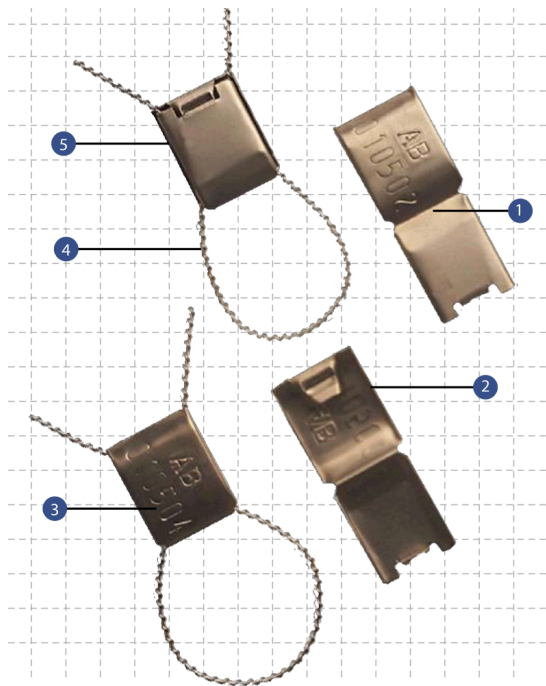

Indicative Seal · Data Sheet

Metal Clip Seal

A Highly Versatile & Low Cost Metal Seal

Metal Clip Seal ถูกออกแบบมาให้ใช้ได้ครั้งเดียว เพื่อความปลอดภัย โดยที่หลังจากถูกปลดซีลไปแล้วครั้งหนึ่ง จะไม่สามารถนำกลับมาใช้งานได้อีก

ซีลตัวนี้มีประโยชน์มากเวลาใช้งานในส่วนที่มีช่องเปิดหลายๆช่องติดกันเพราะตัวสายสามารถตัดแบ่งแล้วร้อยต่อกันเป็นทอดๆได้ ก่อนที่จะใช้ Metal Clip Seal เพียงหนึ่งอันล็อคไว้ เพื่อประสิทธิภาพสูงสุดในการใช้งานควรร้อยสายอย่างน้อยสองทบก่อนที่จะปิดซีล

บรรจุภัณฑ์ที่เหมาะสมกับการใช้งานร่วมกับ Metal Clip Seal คือ กล่องใส่เหรียญตู้โทรศัพท์, ถุงไปรษณีย์, กระสอบซีเมนต์, ถังผสมคอนกรีต รวมไปถึงมีเตอร์ต่างๆ

Features

- 1** Metal Clip Seal ถูกออกแบบมาให้มีจุดเปราะหักหลายจุด ถ้าซีลถูกงัดแงะหรือเปิดจุดต่างๆเหล่านี้จะหักและซีลจะไม่สามารถนำกลับมาใช้ได้อีก
- 2** ซีลนี้สามารถซื้อพร้อมลวดที่สามารถเลือกความยาวสายได้ หรือจะเลือกซื้อเฉพาะซีลก็ได้
- 3** Metal Clip Seal สามารถทำ marking โลโก้กับ serial number ได้
- 4** ซีลตัวนี้ใช้งานง่ายโดยที่ไม่จำเป็นต้องใช้เครื่องมือพิเศษใดๆ เพียงแค่ใช้มือบีบเท่านั้น ในการ
- 5** Metal Clip Seal สามารถเลือกลวดหรือเชือกในการใช้งานได้หลากหลายตามจุดประสงค์ของการทำงาน โดยที่มีลวดหลายแบบให้เลือก แต่ที่นิยมใช้กันมากที่สุดจะเป็นลวดเกลียว หรือเชือกไนลอน

Specifications

Product	Material	Wire Length	Wire Diameter	Pull Strength	Marking Area	Max Marking Digits
Metal Clip	Flexible mild steel	Customized	1.10mm	-	14mm x 18mm	7
INNER CARTON						
Carton Quantity	Dimensions	Weight kg/carton	Volume m³/carton			
5,000 pcs	475mm x 245mm x 330mm	2.34	0.03840			